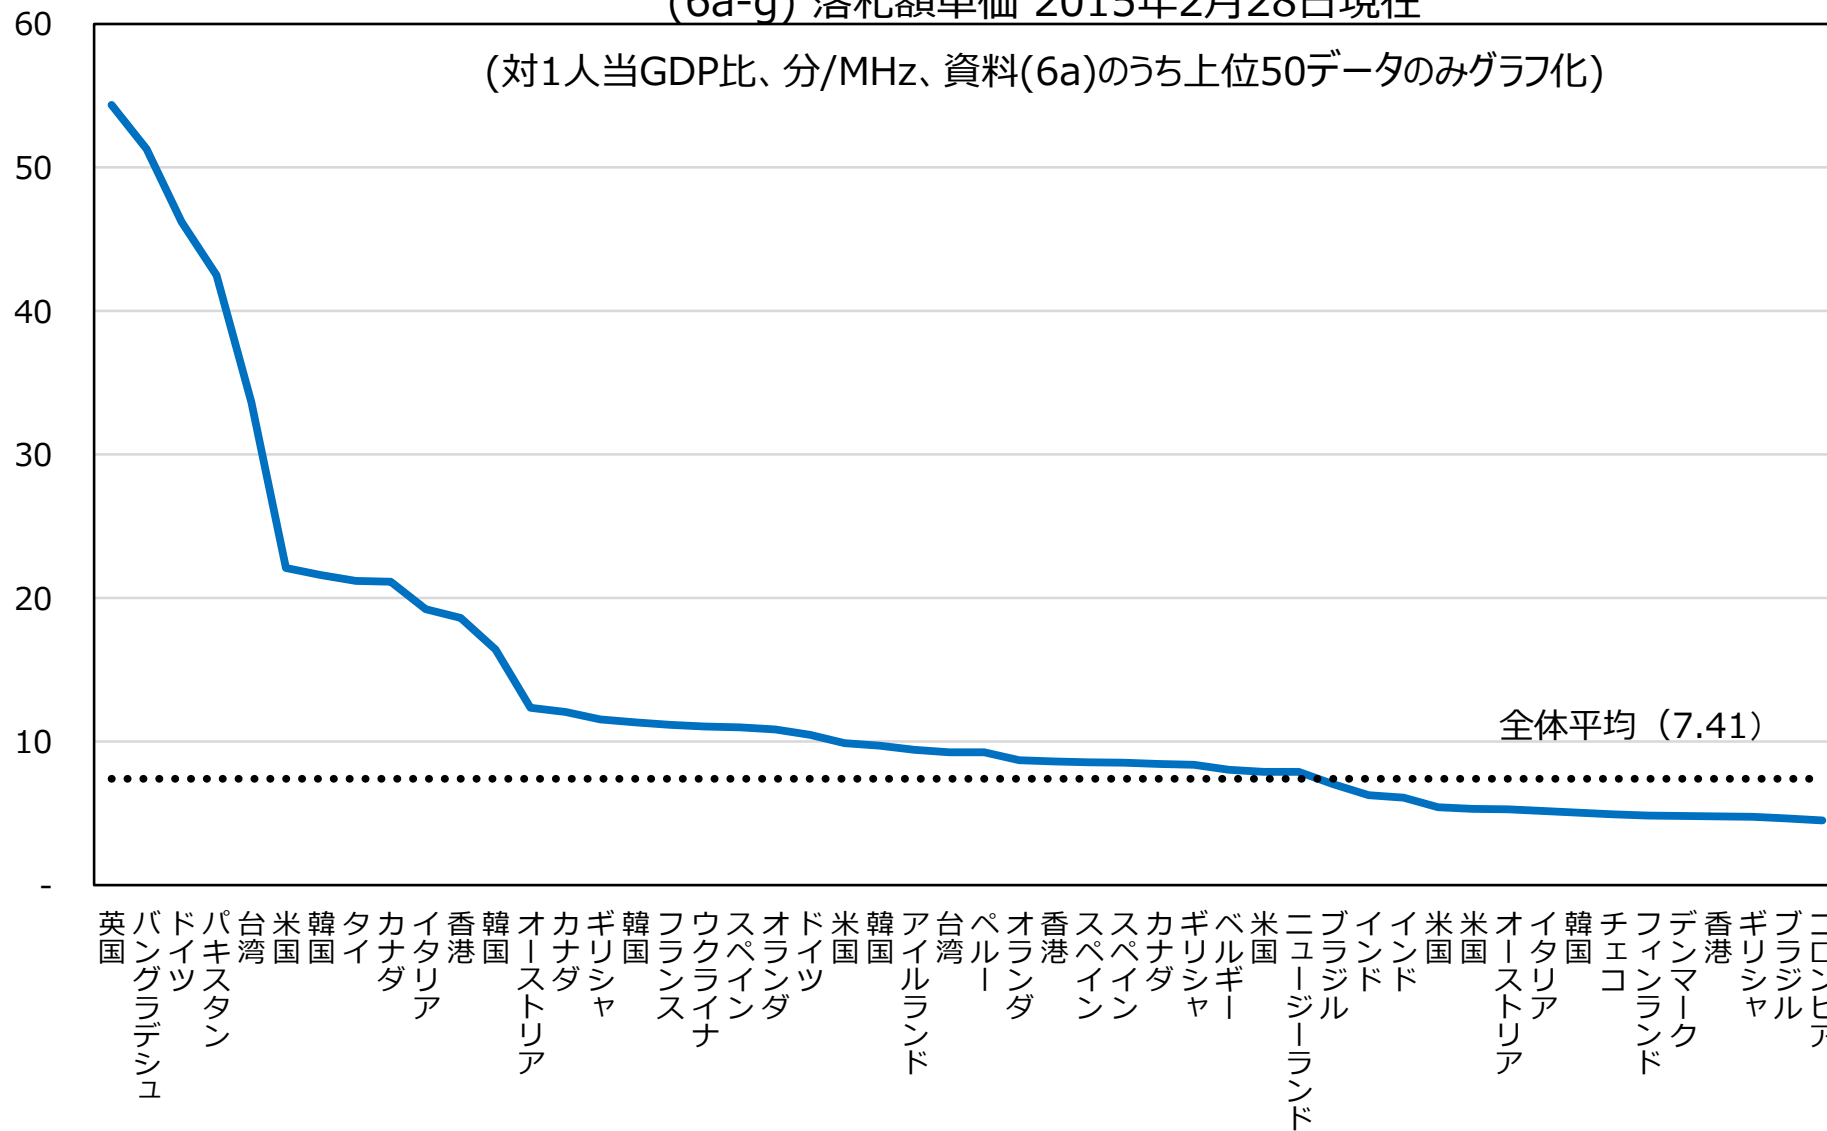

(6a-g) 落札額単価 2015年2月28日現在

(対1人当GDP比、分/MHz、資料(6a)のうち上位50データのみグラフ化)

全体平均 (7.41)

'00130014131511'12140011'1313081411'121511'00109511'120213121311'11'0111'113081407141314060011'1301'1301'0901'1413